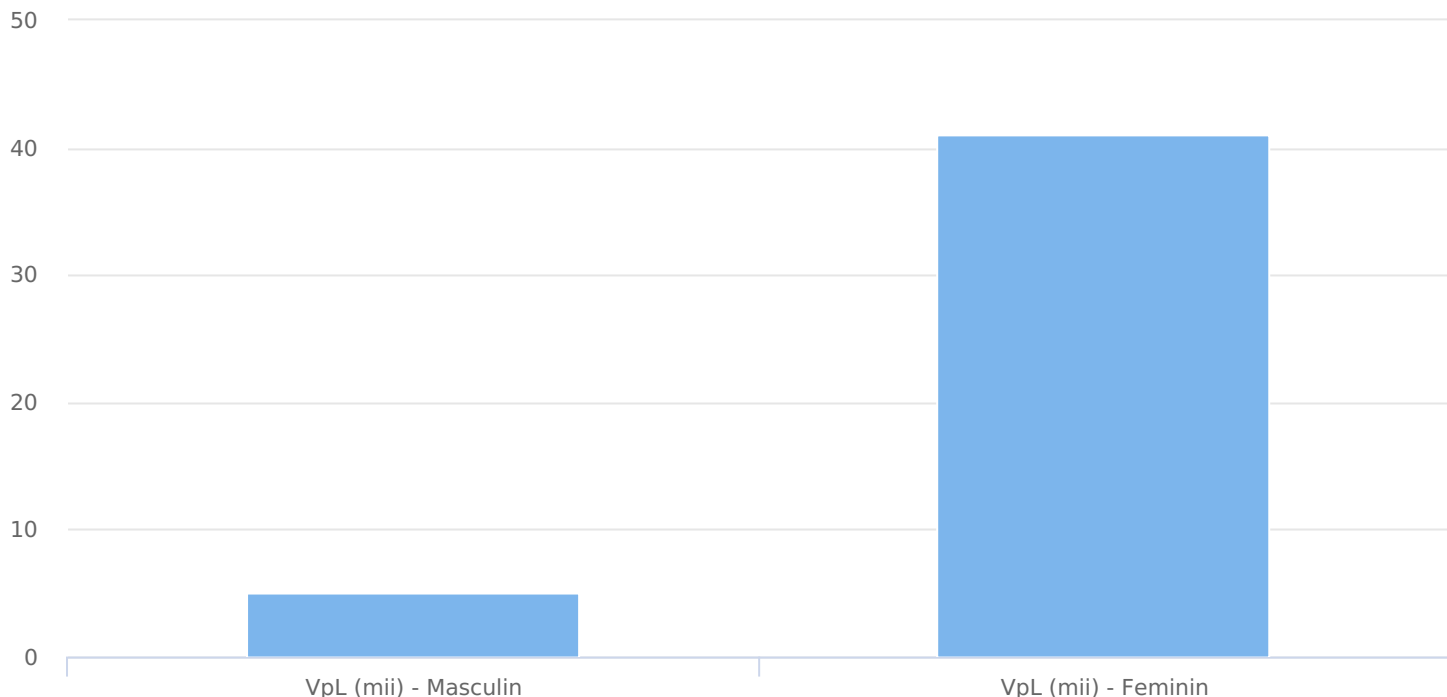

SATI Octombrie 2024

www.andreearaicu.ro

● Vizitatori pe luna (persoane)

Grup

Grup țintă

Vizitatori pe Lună (VpL)

Mii persoane

Structura

Index afinitate

| Grup | Grup țintă | Vizitatori pe Lună (VpL) | | Index afinitate |
|--------------------------|--------------|--------------------------|-----------|-----------------|
| | | Mii persoane | Structura | |
| Total | Total | 47 | 100 | 100 |
| Gen | Masculin | 5 | 11 | 23 |
| | Feminin | 41 | 89 | 170 |
| Vârsta | 16-18 ani | - | 0,6 | 14 |
| | 19-24 ani | 4 | 7,6 | 68 |
| | 25-34 ani | 9 | 20,3 | 111 |
| | 35-44 ani | 8 | 17,5 | 83 |
| | 45-54 ani | 14 | 29,8 | 136 |
| | 55-64 ani | 8 | 17,4 | 114 |
| | 65-74 ani | 3 | 6,7 | 80 |
| Categorie socială ESOMAR | Categoria AB | 13 | 27,6 | 86 |
| | Categoria C | 19 | 40,8 | 144 |
| | Categoria DE | 15 | 31,5 | 78 |