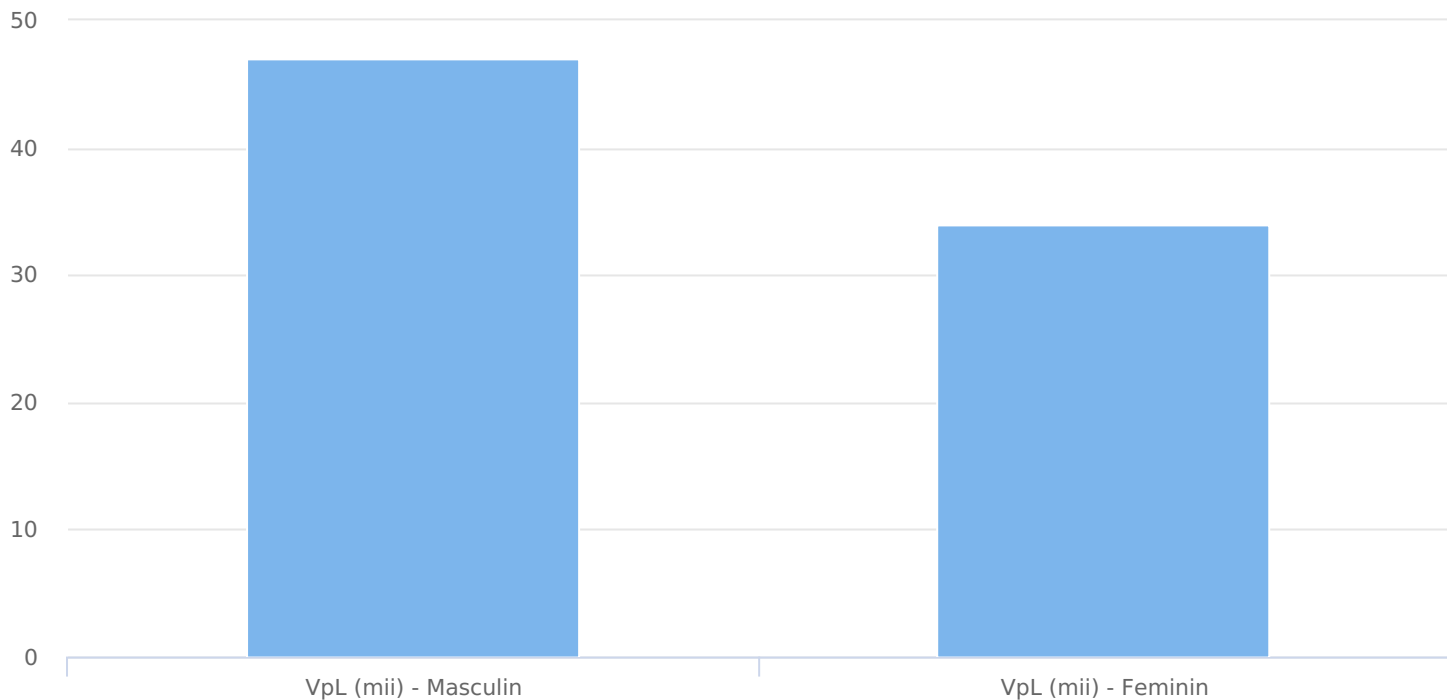

SATI Iulie 2024

www.alephnews.ro

● Vizitatori pe luna (persoane)

Grup

Grup țintă

Vizitatori pe Lună (VpL)

Mii persoane

Structura

Index afinitate

Grup	Grup țintă	Vizitatori pe Lună (VpL)		Index afinitate
		Mii persoane	Structura	
Total	Total	81	100	100
Gen	Masculin	47	58,2	119
	Feminin	34	41,8	81
Vârsta	16-18 ani	1	0,8	14
	19-24 ani	2	3	33
	25-34 ani	6	7,2	40
	35-44 ani	15	18,1	81
	45-54 ani	22	27,6	114
	55-64 ani	21	25,5	183
	65-74 ani	14	17,7	259
Categorie socială ESOMAR	Categoria AB	43	53,4	197
	Categoria C	25	31,6	105
	Categoria DE	12	15,1	34